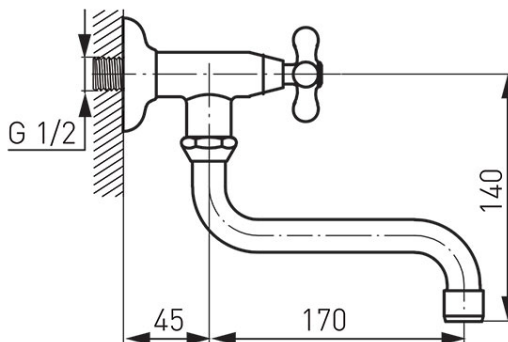

Šifra proizvoda: **Z40**

Retro - mješalica/ventil za vodu

<https://www.ferrocroatia.hr/product-1012-Z40.html>

Pojedinačno pakiranje: **1, s barkodom za maloprodaju**

Skupno pakiranje: **15**

- mješalica/ventil za vodu
- jednoručna slavina
- zidna montaža
- Retro ručka
- regulator protoka M22x1
- rotacijski izljev
- krom