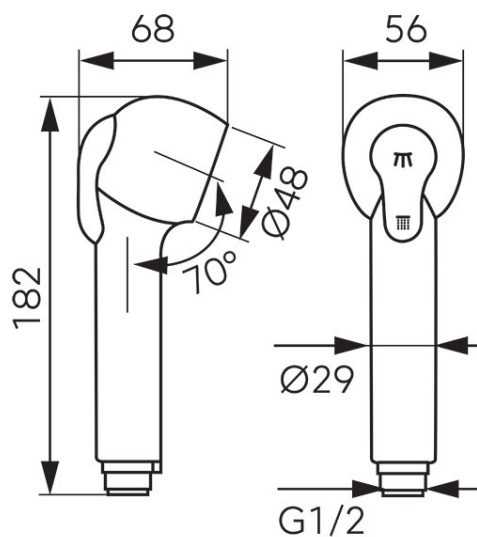

Šifra proizvoda: **CF0069**

Tuš ručica za mješalicu sudopera

<https://www.ferrocroatia.hr/product-1040-CF0069.html>

Pojedinačno pakiranje: **1, s barkodom za maloprodaju**

Skupno pakiranje: **80**

- 2 - funkcija
- priključak G1/2
- krom