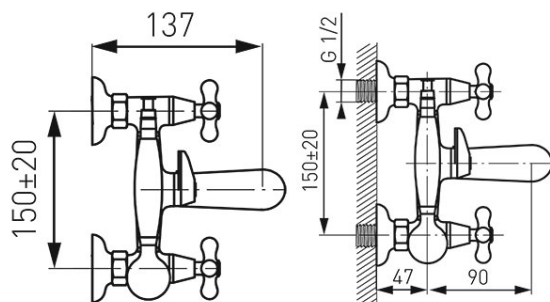

Šifra proizvoda: **XD11**

Retro New - zidna mješalica za kadu

<https://www.ferrocroatia.hr/product-107-XD11.html>

Pojedinačno pakiranje: **1, s barkodom za maloprodaju**

Skupno pakiranje: **12**

- zidna mješalica za kadu
- s tušem
- keramička glava
- prebacivač za kadu/tuš
- Regulator protoka M28x1
- Ekscentrični razmak spoja G1/2 150 ± 20 mm
- krom