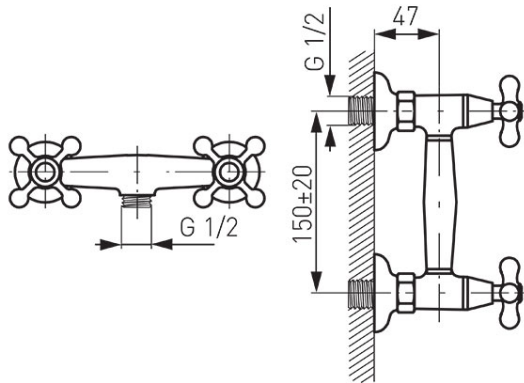

Šifra proizvoda: **XD7**

Retro New - zidna mješalica za tuš

<https://www.ferrocroatia.hr/product-108-XD7.html>

Pojedinačno pakiranje: **1, s barkodom za maloprodaju**

Skupno pakiranje: **15**

- zidna mješalica za tuš
- keramički regulator
- zidna montaža
- Ekscentrični razmak spoja G1/2 150 ± 20 mm
- priključak za tuš G1/2
- bez seta za tuširanje
- krom