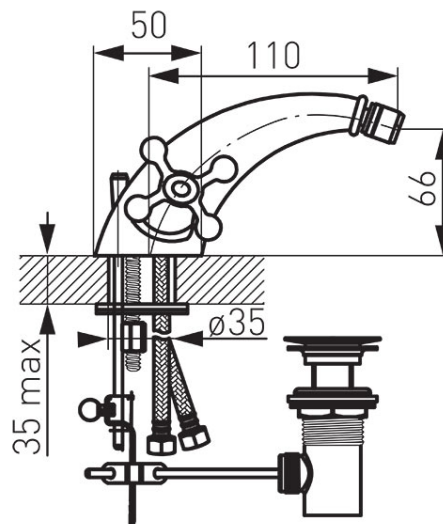

Šifra proizvoda: **XD6**

Retro New - stojeća mješalica za bide

<https://www.ferrocroatia.hr/product-111-XD6.html>

Pojedinačno pakiranje: **1, s barkodom za maloprodaju**

Skupno pakiranje: **12**

- stojeća mješalica za bide
- keramički regulator
- G5/4 automatski metalni čep za odvod
- Regulator protoka M24x1 sa kuglastim spojem
- G3/8 - fleksibilni konektori M10x1
- krom