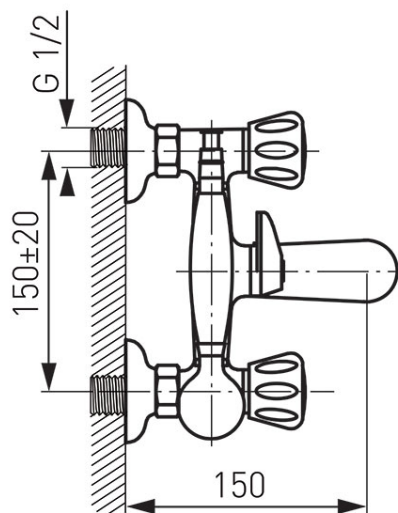

Šifra proizvoda: **BST11**

Standard - zidna mješalica za kadu

<https://www.ferrocroatia.hr/product-114-BST11.html>

Pojedinačno pakiranje: **1, s barkodom za maloprodaju**

Skupno pakiranje: **10**

- zidna mješalica za kadu
- s tušem
- dvoručna slavina
- prebacivač za kadu/tuš
- Ekscentrični razmak spoja G1/2 150 ± 20 mm
- krom