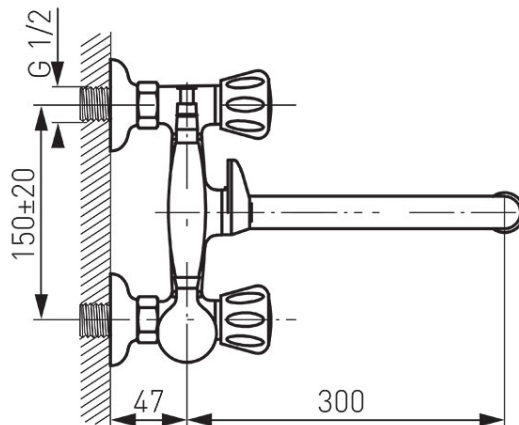

Šifra proizvoda: **BST11A**

Standard - zidna mješalica za kadu

<https://www.ferrocroatia.hr/product-115-BST11A.html>Pojedinačno pakiranje: **1, s barkodom za maloprodaju**Skupno pakiranje: **12**

- zidna mješalica za kadu
- s tušem
- dvoručna slavina
- prebacivač za kadu/tuš
- rotacijski izljev
- Ekscentrični razmak spoja G1/2 150 ± 20 mm
- krom