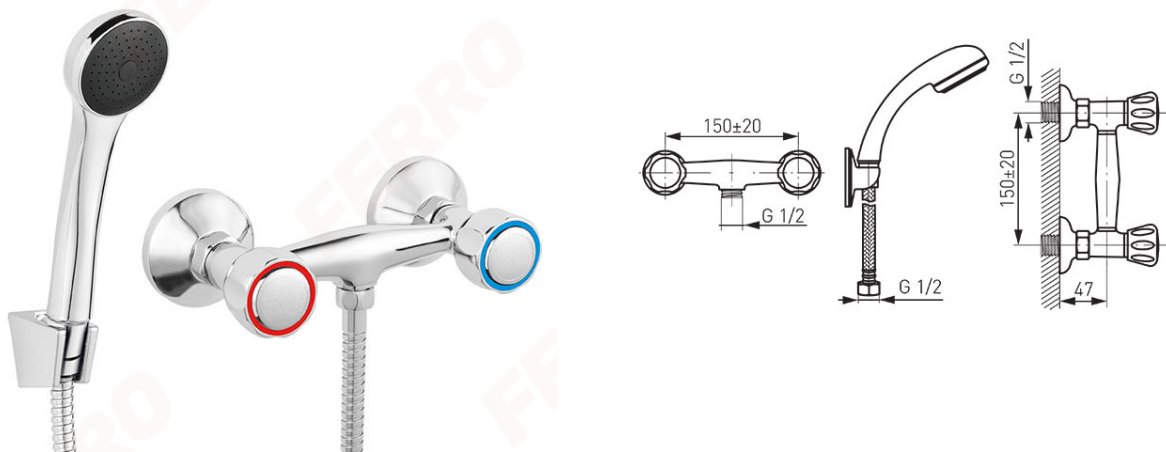

Šifra proizvoda: **BST77**

Standard - zidna mješalica za tuš

<https://www.ferrocroatia.hr/product-116-BST77.html>

Pojedinačno pakiranje: **1, s barkodom za maloprodaju**

Skupno pakiranje: **15**

- zidna mješalica za tuš
- u kompletu s crijevom i tušem
- dvoručna slavina
- zidna montaža
- Ekscentrični razmak spoja G1/2 150 ± 20 mm
- priključak za tuš G1/2
- krom