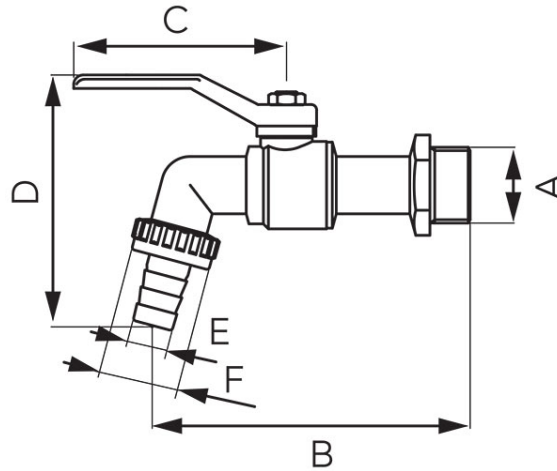

Šifra proizvoda: **KC**

Vrtna slavina

<https://www.ferrocroatia.hr/product-2191-KC.html>

- radni mediji:
  - voda (vodovod i centralno grijanje)
- nazivni tlak: 1,0 MPa (10 bara)
- maksimalna radna temperatura (za vodu): 100°C

Šifra proizvoda	Veličina priključaka	DN	d [mm]	A	B [mm]	C [mm]	D [mm]	Ø E [mm]	F	Kv <sub>3</sub> [m <sup>3</sup> /h]	Proizvod u pojedinačnom pakiranju s EAN kodom koji omogućava maloprodaju	Proizvod u pojedinačnom pakiranju s EAN kodom koji omogućava maloprodaju	Proizvod u pojedinačnom pakiranju s EAN kodom koji omogućava maloprodaju	Proizvod u pojedinačnom pakiranju s EAN kodom koji omogućava maloprodaju	Proizvod u pojedinačnom pakiranju s EAN kodom koji omogućava maloprodaju	Proizvod u pojedinačnom pakiranju s EAN kodom koji omogućava maloprodaju
KC1	1/2"	15	11	G1/2	90	84	86,5	15	G3/4	5	15	135	KC1W	KC1E		
KC2	3/4"	20	12,5	G3/4	102	84	93	20	G1	8	10	90	KC2W	KC2E		
KC3	1"	25	15	G1	124	98	110	28	G1 1/4	14	6	36	KC3W	KC3E		