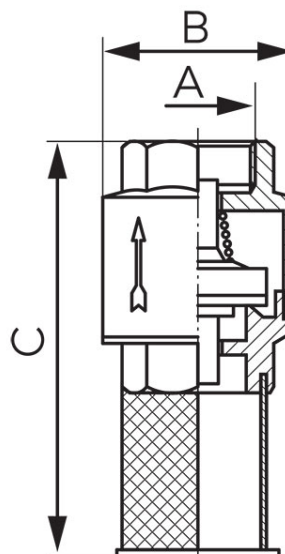

Šifra proizvoda: **K**

Nepovratni ventil sa usisnom košarom i plastičnim elementom za zatvaranje

<https://www.ferrocroatia.hr/product-2201-K.html>

- radni mediji:
  - voda (vodovod i centralno grijanje)
- bez nikla
- ženski
- nazivni tlak: 1,0 MPa (10 bara)
- maksimalna radna temperatura (za vodu): 100°C

Šifra proizvoda	Veličina priključaka	A	B [mm]	C [mm]	Pojedinačno pakiranje	Proizvod u pojedinačnom pakiranju	Proizvod u pojedinačnom pakiranju s EAN kodom koji omogućava maloprodaju	Proizvod u pojedinačnom pakiranju s EAN kodom koji omogućava maloprodaju
K20	1/2"	G1/2	35,5	71,5	20	240	K20W	
K21	3/4"	G3/4	41,7	76,9	20	120	K21W	
K22	1"	G1	47,2	90,5	10	90	K22W	
K18	1 1/4"	G1 1/4	59,3	107,5	4	36	K18W	
K24	1 1/2"	G1 1/2	67,6	123,3	3	36	K24W	
K25	2"	G2	83,7	142,2	3	18	K25W	
K251	2 1/2"	G2 1/2	95,5	153	1	12	K251	
K252	3"	G3	110	164	1	10	K252	
K253	4"	G4	144	182	1	4	K253	