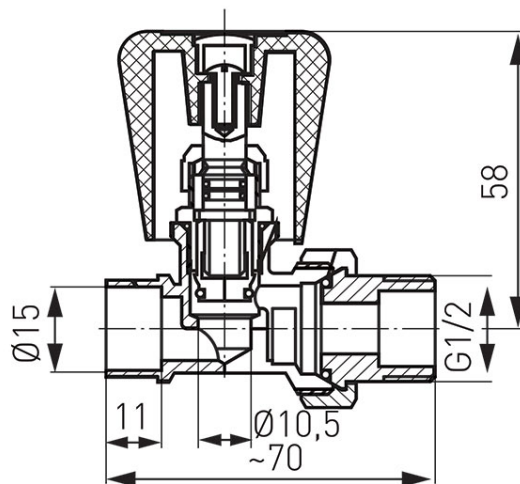

Šifra proizvoda: **ZG2LY**

Ravni radijatorski ventil 1/2", spajanje lemljenjem

<https://www.ferrocroatia.hr/product-2204-ZG2LY.html>Pojedinačno pakiranje: **12**Skupno pakiranje: **144**

- radni mediji:
 - voda (vodovod i centralno grijanje)
- nazivni tlak: 1,0 MPa (10 bara)
- maksimalna radna temperatura (za vodu): 100°C