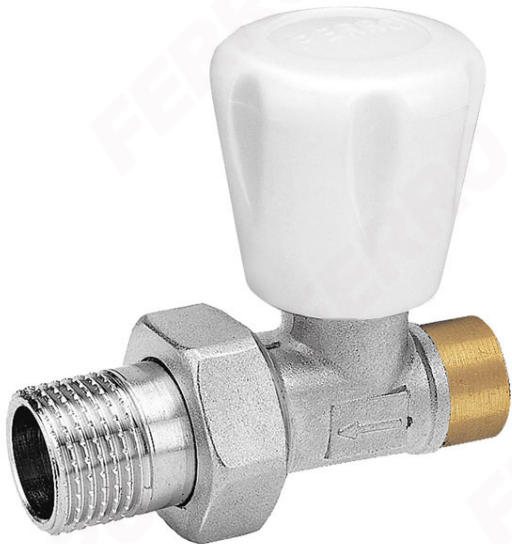

Šifra proizvoda: **ZG2LY**

Ravni radijatorski ventil 1/2", spajanje lemljenjem

<https://www.ferrocroatia.hr/product-2204-ZG2LY.html>Pojedinačno pakiranje: **12**Skupno pakiranje: **144**

- radni mediji:
 - voda (vodovod i centralno grijanje)
- nazivni tlak: 1,0 MPa (10 bara)
- maksimalna radna temperatura (za vodu): 100°C