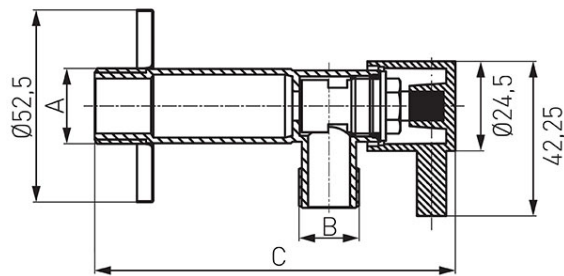

Šifra proizvoda: **Z12*C**

Kutni ventil s keramičkom glavom i rozetom

<https://www.ferrocroatia.hr/product-2220-Z12C.html>

Pojedinačno pakiranje: **1, s barkodom za maloprodaju**

Skupno pakiranje: **100**

- radni mediji:
 - voda (vodovod i centralno grijanje)
- nazivni tlak: 1,0 MPa (10 bara)
- maksimalna radna temperatura (za vodu): 100°C

Šifra proizvoda	Veličina priključaka	A	B	C [mm]	Pojedinačno pakiranje or type	Skupno pakiranje	bruto [EUR]
Z1238C	1/2"x3/8"	G1/2	G3/8	98	1	100	
Z1212C	1/2"x1/2"	G1/2	G1/2	98	1	100	
Z1234C	1/2"x3/4"	G1/2	G3/4	98	1	100	