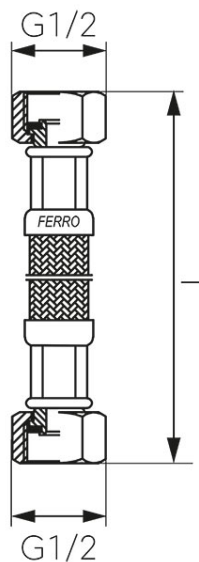

Šifra proizvoda: **PWS**

Fleksibilno crijevo 1/2" čelični oplet, s brtvama, žensko-žensko

<https://www.ferrocroatia.hr/product-2262-PWS.html>

Pojedinačno pakiranje: **1, s barkodom za maloprodaju**

Skupno pakiranje: **10**

• **10-godišnja garancija**

Šifra proizvoda	L [cm]	Pakovanje / jedinice	Šifra proizvoda	L [cm]	Pakovanje / jedinice	Šifra proizvoda	L [cm]	Pakovanje / jedinice
PWS04	15	1	PWS04	15	10	PWS04	15	10
PWS1	20	1	PWS1	20	10	PWS1	20	10
PWS01	25	1	PWS01	25	10	PWS01	25	10
PWS2	30	1	PWS2	30	10	PWS2	30	10
PWS02	35	1	PWS02	35	10	PWS02	35	10
PWS3	40	1	PWS3	40	10	PWS3	40	10
PWS03	45	1	PWS03	45	10	PWS03	45	10
PWS4	50	1	PWS4	50	10	PWS4	50	10
PWS5	60	1	PWS5	60	10	PWS5	60	10
PWS6	70	1	PWS6	70	10	PWS6	70	10
PWS7	80	1	PWS7	80	10	PWS7	80	10
PWS8	90	1	PWS8	90	10	PWS8	90	10
PWS9	100	1	PWS9	100	10	PWS9	100	10
PWS20	120	1	PWS20	120	10	PWS20	120	10
PWS30	150	1	PWS30	150	10	PWS30	150	10
PWS40	200	1	PWS40	200	10	PWS40	200	10

Pravilna
montaža

Nepravilna
montaža