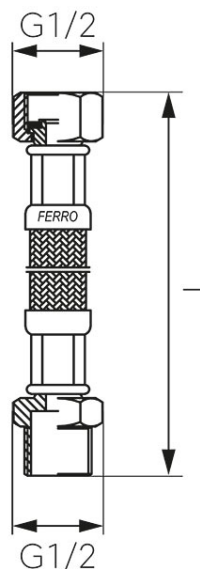

Šifra proizvoda: **PWS**

Fleksibilno crijevo 1/2" inox oplet, s brtvama, muško-žensko

<https://www.ferrocroatia.hr/product-2263-PWS.html>

Pojedinačno pakiranje: **1, s barkodom za maloprodaju**

Skupno pakiranje: **10**

• **10-godišnja garancija**

Šifra proizvoda	L [cm]	Pakovanje i jedinice	Šifra proizvoda	L [cm]	Pakovanje i jedinice	Šifra proizvoda	L [cm]	Pakovanje i jedinice
PWS11	20	1	PWS11	20	1	PWS11	20	1
PWS411	25	1	PWS411	25	1	PWS411	25	1
PWS21	30	1	PWS21	30	1	PWS21	30	1
PWS31	40	1	PWS31	40	1	PWS31	40	1
PWS41	50	1	PWS41	50	1	PWS41	50	1
PWS51	60	1	PWS51	60	1	PWS51	60	1
PWS61	70	1	PWS61	70	1	PWS61	70	1
PWS71	80	1	PWS71	80	1	PWS71	80	1
PWS81	90	1	PWS81	90	1	PWS81	90	1
PWS91	100	1	PWS91	100	1	PWS91	100	1
PWS511	120	1	PWS511	120	1	PWS511	120	1
PWS301	150	1	PWS301	150	1	PWS301	150	1