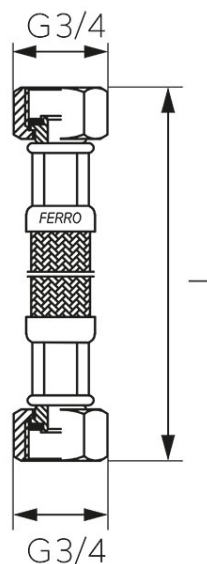

Šifra proizvoda: **PWS**

Fleksibilno crijevo 3 /4" inox oplet, s brtvama, žensko-žensko

<https://www.ferrocroatia.hr/product-2264-PWS.html>

Pojedinačno pakiranje: **1, s barkodom za maloprodaju**

Skupno pakiranje: **10**

• **10-godišnja garancija**

Šifra proizvoda	L [cm]	Pakovanje (jednostavno)	Pakovanje (bruto)	neto cijena (EUR)	bruto cijena (EUR)
PWS611	30	1	10		
PWS62	40	1	10		
PWS63	50	1	10		
PWS64	100	1	10		

**Pravilna
montaža**

**Neppravilna
montaža**