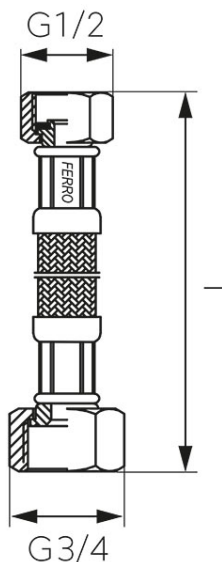

Šifra proizvoda: **PWS**

Fleksibilno crijevo 3 /4" x1/2" inox oplet, s brtvama, žensko-žensko

<https://www.ferrocroatia.hr/product-2265-PWS.html>

Pojedinačno pakiranje: **1, s barkodom za maloprodaju**

Skupno pakiranje: **10**

• **10-godišnja garancija**

| Šifra proizvoda | L [cm] | Pakovanje i jedinice | Šifra proizvoda | Pakovanje i jedinice | Neto cijena [EUR] | bruto [EUR] |
|-----------------|--------|----------------------|-----------------|----------------------|-------------------|-------------|
| PWS711 | 30 | 1 | PWS711 | 10 | | |
| PWS72 | 35 | 1 | PWS72 | 10 | | |
| PWS73 | 40 | 1 | PWS73 | 10 | | |
| PWS74 | 50 | 1 | PWS74 | 10 | | |
| PWS75 | 60 | 1 | PWS75 | 10 | | |
| PWS76 | 70 | 1 | PWS76 | 10 | | |
| PWS77 | 80 | 1 | PWS77 | 10 | | |
| PWS78 | 100 | 1 | PWS78 | 10 | | |