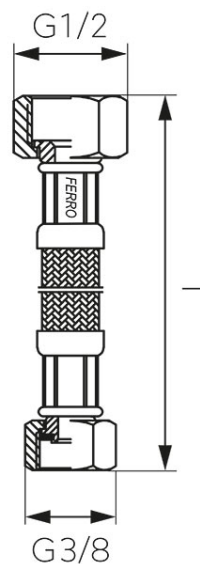

Šifra proizvoda: **PWS**

Fleksibilno crijevo 1/2"x3/8" inox oplet, s brtvama, žensko-žensko

<https://www.ferrocroatia.hr/product-2266-PWS.html>

Pojedinačno pakiranje: **1, s barkodom za maloprodaju**

Skupno pakiranje: **10**

• **10-godišnja garancija**

Šifra proizvoda	L [cm]	Pakovanje (jednostavno)	Pakovanje (bruto)	Neto cijena (EUR)	bruto (EUR)
PWS811	20	1	10		
PWS82	30	1	10		
PWS83	40	1	10		
PWS84	50	1	10		
PWS85	60	1	10		
PWS86	80	1	10		
PWS87	100	1	10		