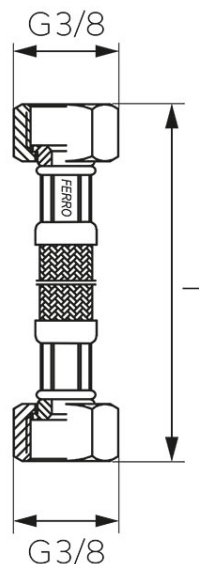

Šifra proizvoda: **PWS**

Fleksibilno crijevo 3/8"x3/8" inox oplet, s brtvama, žensko-žensko

<https://www.ferrocroatia.hr/product-2267-PWS.html>

Pojedinačno pakiranje: **1, s barkodom za maloprodaju**

Skupno pakiranje: **10**

• **10-godišnja garancija**

Šifra proizvoda	L [cm]	Pakovanje i jedinice	Neto težina	Bruto težina
PWS911	30	1	10	
PWS92	40	1	10	
PWS93	50	1	10	
PWS94	60	1	10	

**Pravilna  
montaža**

**Nepravilna  
montaža**