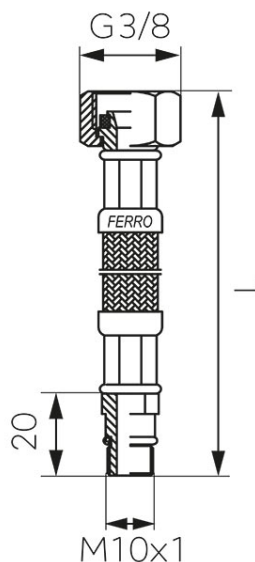

Šifra proizvoda: **WBS**

Fleksibilno crijevo 3/8"xm10x1 inox oplet, s kratkim navojem

<https://www.ferrocroatia.hr/product-2268-WBS.html>

Pojedinačno pakiranje: **1, s barkodom za maloprodaju**

Skupno pakiranje: **10**

• **10-godišnja garancija**

Šifra proizvoda	L [cm]	Pakovanje (jednostavno)	Pakovanje (bruto)	Neto cijena (EUR)	bruto (EUR)
WBS15	30	1	10		
WBS11	35	1	10		
WBS17	40	1	10		
WBS12	50	1	10		
WBS18	60	1	10		