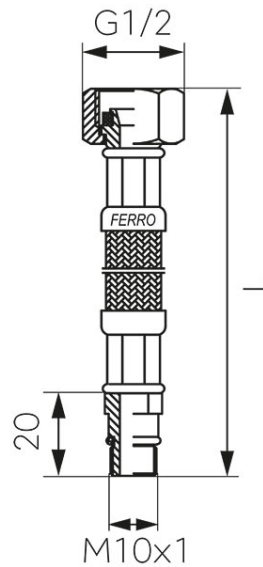

Šifra proizvoda: **WBS**

Fleksibilno crijevo 1/2"xm10x1 inox oplet, s kratkim navojem

<https://www.ferrocroatia.hr/product-2269-WBS.html>

Pojedinačno pakiranje: **1, s barkodom za maloprodaju**

Skupno pakiranje: **10**

• **10-godišnja garancija**

Šifra proizvoda	L [cm]	Pakovanje i jedinice	Šifra proizvoda	L [cm]	Pakovanje i jedinice	Šifra proizvoda	L [cm]	Pakovanje i jedinice
WBS21	35	1	WBS21	35	1	WBS21	35	1
WBS81	40	1	WBS81	40	1	WBS81	40	1
WBS22	50	1	WBS22	50	1	WBS22	50	1
WBS82	60	1	WBS82	60	1	WBS82	60	1
WBS83	70	1	WBS83	70	1	WBS83	70	1
WBS84	80	1	WBS84	80	1	WBS84	80	1
WBS85	90	1	WBS85	90	1	WBS85	90	1
WBS86	100	1	WBS86	100	1	WBS86	100	1