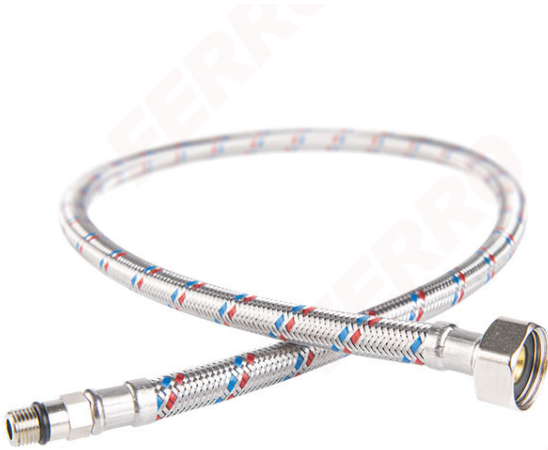

Šifra proizvoda: **WBS**

Fleksibilno crijevo 1/2"xm10x1 inox oplet, s kratkim navojem

<https://www.ferrocroatia.hr/product-2269-WBS.html>

Pojedinačno pakiranje: **1, s barkodom za maloprodaju**

Skupno pakiranje: **10**

• **10-godišnja garancija**

Šifra proizvoda	L [cm]	Pakovanje i jedinice	Šifra proizvoda	L [cm]	Pakovanje i jedinice	Šifra proizvoda	L [cm]	Pakovanje i jedinice
WBS21	35	1	WBS21	35	1	WBS21	35	1
WBS81	40	1	WBS81	40	1	WBS81	40	1
WBS22	50	1	WBS22	50	1	WBS22	50	1
WBS82	60	1	WBS82	60	1	WBS82	60	1
WBS83	70	1	WBS83	70	1	WBS83	70	1
WBS84	80	1	WBS84	80	1	WBS84	80	1
WBS85	90	1	WBS85	90	1	WBS85	90	1
WBS86	100	1	WBS86	100	1	WBS86	100	1