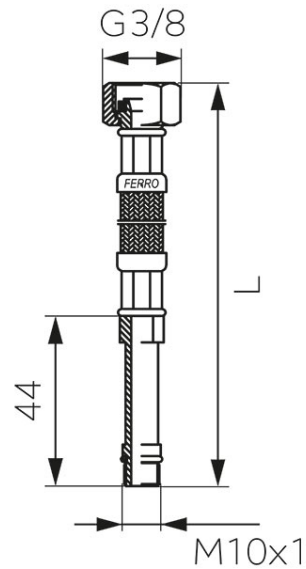

Šifra proizvoda: **WBS**

Fleksibilno crijevo 3/8"xm10x1 inox oplet, s dugim navojem

<https://www.ferrocroatia.hr/product-2270-WBS.html>

Pojedinačno pakiranje: **1, s barkodom za maloprodaju**

Skupno pakiranje: **10**

• **10-godišnja garancija**

Šifra proizvoda	L [cm]	Pakovanje i jedinice	Šifra proizvoda	Pakovanje i jedinice	Šifra proizvoda	Pakovanje i jedinice
WBS91	30	1	WBS91	10	WBS91	10
WBS13	35	1	WBS13	10	WBS13	10
WBS92	40	1	WBS92	10	WBS92	10
WBS14	50	1	WBS14	10	WBS14	10
WBS93	60	1	WBS93	10	WBS93	10