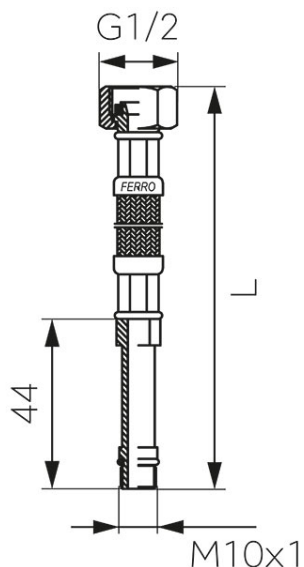

Šifra proizvoda: **WBS**

Fleksibilno crijevo 1/2"xm10x1 inox oplet, s dugim navojem

<https://www.ferrocroatia.hr/product-2271-WBS.html>

• **10-godišnja garancija**

Šifra proizvoda	L [cm]	Opis pakovanja i jedinice	Opis pakovanja i jedinice	Opis pakovanja i jedinice	bruto
WBS23	35	1	10		
WBS25	40	1	10		
WBS24	50	1	10		
WBS26	60	1	10		
WBS27	70	1	10		
WBS28	80	1	10		
WBS29	90	1	10		
WBS20	100	1	10		

**Pravilna  
montaža**

**Nepravilna  
montaža**