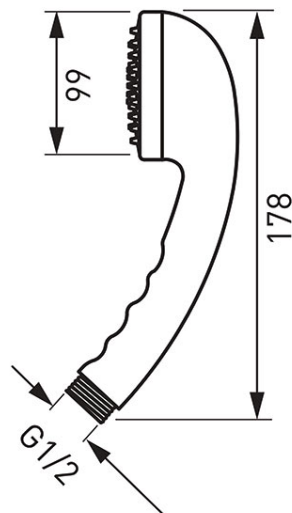

Šifra proizvoda: **S318**

Ručica tuša s 1 funkcijom

<https://www.ferrocroatia.hr/product-2962-S318.html>

Pojedinačno pakiranje: -

Skupno pakiranje: **60**

- mlaz: kiša
- Easy Clean sustav
- krom