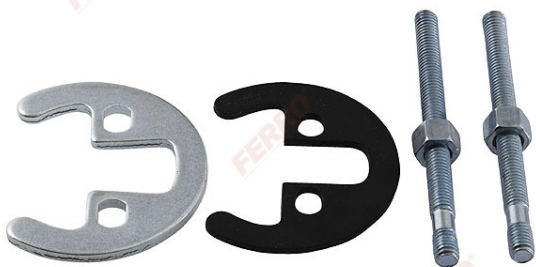

Šifra proizvoda: **ZM004**

Set za montažu mješalice sa crijevom na izvlačenje

<https://www.ferrocroatia.hr/product-2977-ZM004.html>

proizvoda			
ZM004	-	-	ZM004W

\*

**Proizvod u pojedinačnom pakiranju s EAN kodom koji omogućava maloprodaju****- Proizvod u pojedinačnom pakiranju s EAN kodom koji omogućava maloprodaju.**