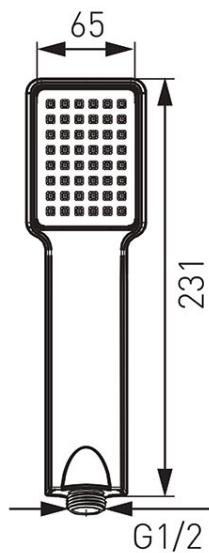

Šifra proizvoda: **S110**

Quadro - ručica tuša s 1 funkcijom

<https://www.ferrocroatia.hr/product-3045-S110.html>

Pojedinačno pakiranje: **1, s barkodom za maloprodaju**

Skupno pakiranje: **50**

- mlaz: kiša
- Easy Clean sustav
- krom