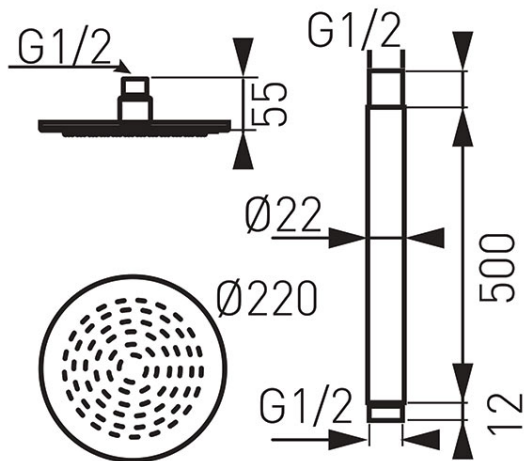

Šifra proizvoda: NPT02

Rotondo 8" stropni tuš set

<https://www.ferrocroatia.hr/product-3052-NPT02.html>Pojedinačno pakiranje: **1, s barkodom za maloprodaju**Skupno pakiranje: **10**

- tuš ruža od mesingane ploče od 220 mm
- sustav brzog uklanjanja kamenca
- kišni mlaz
- L = 500 mm tuš nosač s kuglastim spojem
- priključak G1/2
- rozeta
- krom