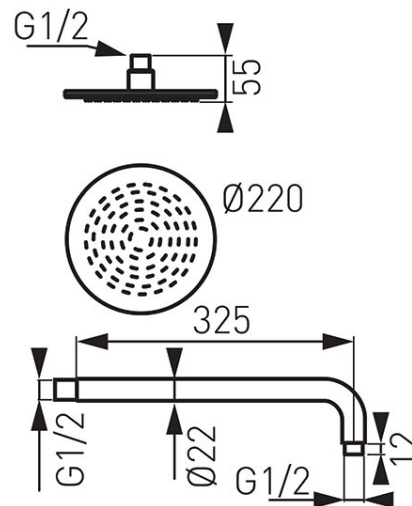

Šifra proizvoda: **NPT03**

Set za tuširanje Rotondo 9"

<https://www.ferrocroatia.hr/product-3053-NPT03.html>

Pojedinačno pakiranje: **1, s barkodom za maloprodaju**

Skupno pakiranje: **10**

- tuš ruža od mesingane ploče od 220 mm
- sustav brzog uklanjanja kamenca
- kišni mlaz
- L = 325 mm tuš nosač s kuglastim spojem
- priključak G1/2
- rozeta
- krom