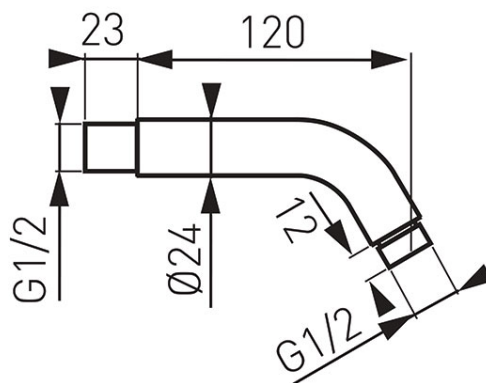

Šifra proizvoda: **RN12**

G1/2 L-120 mm tuš nosač za tuš ružu

<https://www.ferrocroatia.hr/product-3059-RN12.html>

Pojedinačno pakiranje: **1, s barkodom za maloprodaju**

Skupno pakiranje: **12**

- priključak G1/2
- rozeta
- krom