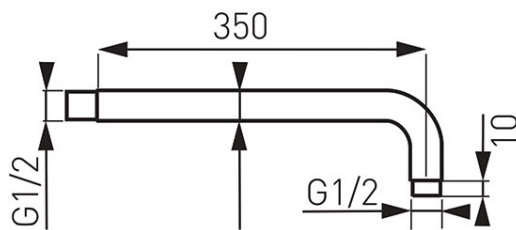

Šifra proizvoda: **RN35**

G1/2 L-350 mm tuš nosač za tuš ružu

<https://www.ferrocroatia.hr/product-3060-RN35.html>

Pojedinačno pakiranje: **1, s barkodom za maloprodaju**

Skupno pakiranje: **50**

- priključak G1/2
- rozeta
- krom