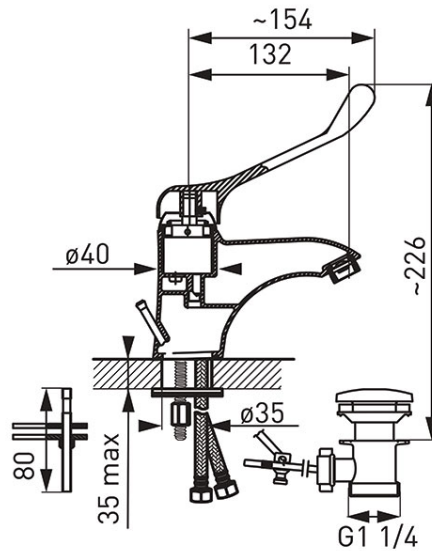

Šifra proizvoda: **BTPM2**

Padwa Medico - stojeća mješalica za umivaonik

<https://www.ferrocroatia.hr/product-3301-BTPM2.html>

Pojedinačno pakiranje: **1, s barkodom za maloprodaju**

Skupno pakiranje: **8**

- posebna drška
- keramički regulator
- G5/4 automatski metalni čep za odvod
- Regulator protoka M24x1
- G3/8 - fleksibilni konektori M10x1
- čvrsti izljev
- krom