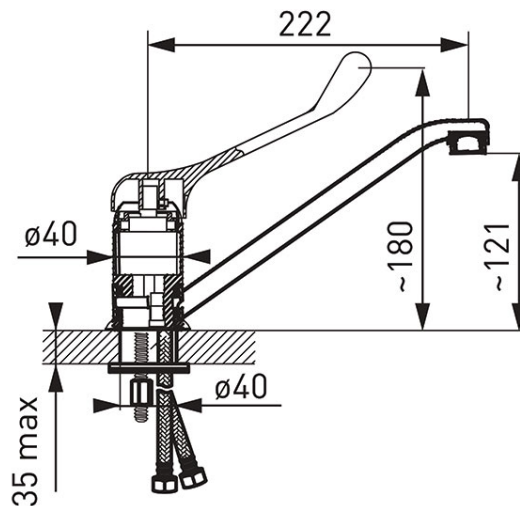

Šifra proizvoda: **BTPM4**

Padwa Medico - stojeća mješalica za sudoper

<https://www.ferrocroatia.hr/product-3302-BTPM4.html>Pojedinačno pakiranje: **1, s barkodom za maloprodaju**Skupno pakiranje: **8**

- posebna drška
- keramički regulator
- Regulator protoka M24x1
- okretni izljev
- G3/8 - fleksibilni konektori M10x1
- krom