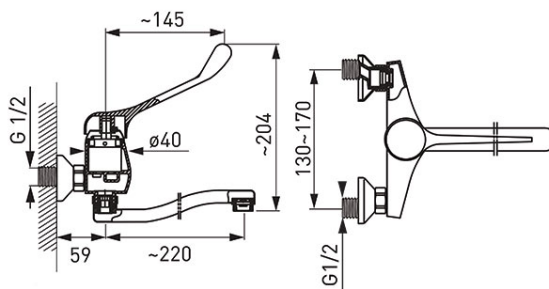

Šifra proizvoda: **BTPM5**

Padwa Medico - zidna mješalica za sudoper

<https://www.ferrocroatia.hr/product-3303-BTPM5.html>Pojedinačno pakiranje: **1, s barkodom za maloprodaju**Skupno pakiranje: **8**

- posebna drška
- keramički regulator
- Regulator protoka M24x1
- Ekscentrični razmak spoja G1/2  $150 \pm 20$  mm
- L = 220 mm okretni izljev
- krom