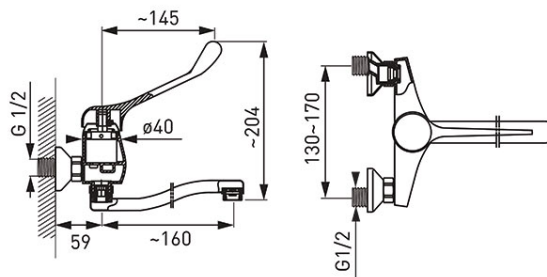

Šifra proizvoda: **BTPM3**

Padwa Medico - zidna mješalica za umivaonik

<https://www.ferrocroatia.hr/product-3304-BTPM3.html>Pojedinačno pakiranje: **1, s barkodom za maloprodaju**Skupno pakiranje: **8**

- posebna drška
- keramički regulator
- zidna montaža
- Regulator protoka M24x1
- Ekscentrični razmak spoja G1/2 150 ± 20 mm
- okretni izljev L = 160 mm
- krom