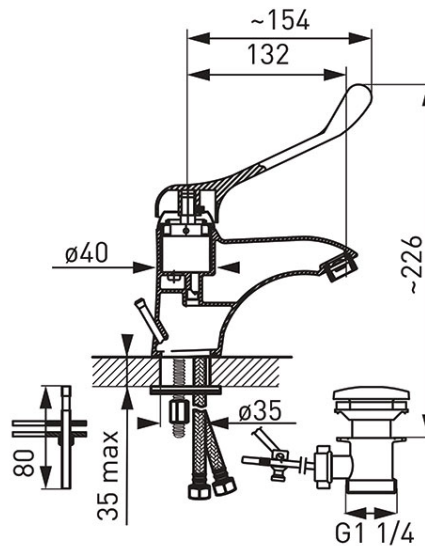

Šifra proizvoda: **BTPM2A**

Padwa Medico Antiseptic - stojeća mješalica za umivaonik

<https://www.ferrocroatia.hr/product-3305-BTPM2A.html>Pojedinačno pakiranje: **1, s barkodom za maloprodaju**Skupno pakiranje: **12**

- posebna drška
- keramički regulator
- G5/4 automatski metalni čep za odvod
- Regulator protoka M24x1
- fleksibilni konektori G3/8-M10x1
- čvrsti izljev
- krom