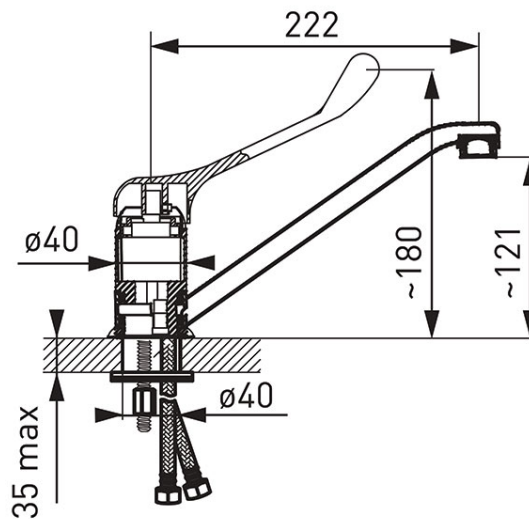

Šifra proizvoda: **BTPM4A**

Padwa Medico Antiseptic - stojeća mješalica za sudoper

<https://www.ferrocroatia.hr/product-3306-BTPM4A.html>Pojedinačno pakiranje: **1, s barkodom za maloprodaju**Skupno pakiranje: **12**

- posebna drška
- keramički regulator
- Regulator protoka M24x1
- okretni izljev
- G3/8 - fleksibilni konektori M10x1
- krom