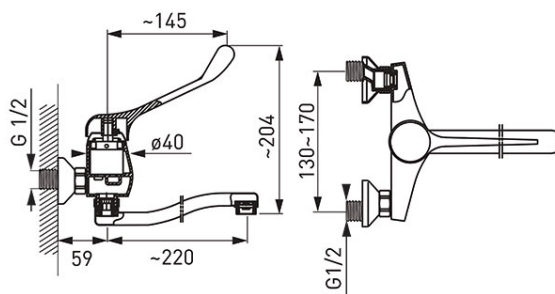

Šifra proizvoda: **BTPM5A**

Padwa Medico Antiseptic - zidna mješalica za sudoper

<https://www.ferrocroatia.hr/product-3307-BTPM5A.html>Pojedinačno pakiranje: **1, s barkodom za maloprodaju**Skupno pakiranje: **15**

- posebna drška
- keramički regulator
- Regulator protoka M24x1
- Ekscentrični razmak spoja G1/2 150 ± 20 mm
- L = 220 mm okretni izljev
- krom