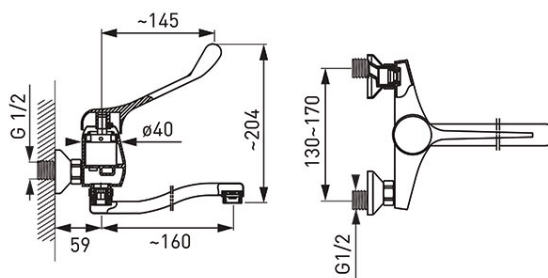

Šifra proizvoda: **BTPM3A**

Padwa Medico Antiseptic - zidna mješalica za umivaonik

<https://www.ferrocroatia.hr/product-3308-BTPM3A.html>Pojedinačno pakiranje: **1, s barkodom za maloprodaju**Skupno pakiranje: **15**

- posebna drška
- keramički regulator
- zidna montaža
- Regulator protoka M24x1
- Ekscentrični razmak spoja G1/2  $150 \pm 20$  mm
- L = 160 mm okretni izljev
- krom