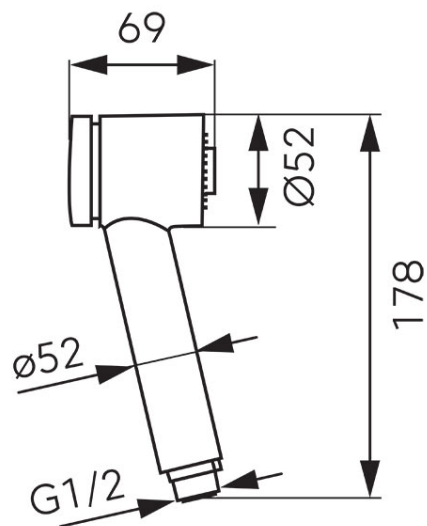

Šifra proizvoda: **CF0052**

Tuš ručica za mješalicu sudopera

<https://www.ferrocroatia.hr/product-3625-CF0052.html>

Pojedinačno pakiranje: **1, s barkodom za maloprodaju**

Skupno pakiranje: **50**

- 2-funkcija
- priključak G1/2
- krom