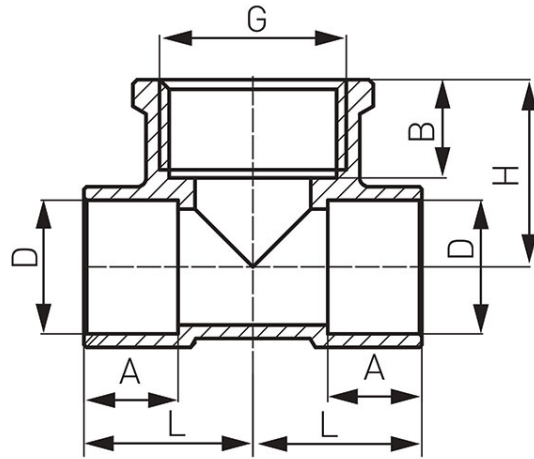

Šifra proizvoda: **4130**

MS T-komad

<https://www.ferrocroatia.hr/product-3693-4130.html>

Šifra proizvoda	G	A [mm]	B [mm]	D [mm]	L [mm]	SW [mm]	Pojedinačno pakiranje or type unknown	bruto skupno pakiranje or type unknown	bruto cijena [EUR] or type unknown
4130-1501	G1/2	10,6	11	15	19	21	25	350	
4130-1801	G1/2	12,6	11	18	22	22,5	10	240	
4130-2201	G1/2	15,4	11	22	26,5	23,5	10	150	
4130-2801	G1/2	18,4	11	28	29,5	27,5	10	100	