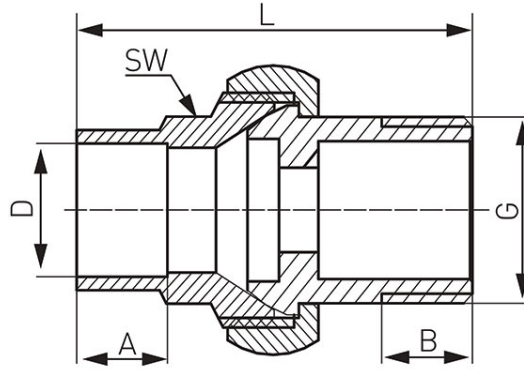

Šifra proizvoda: **4341G**

MS ravni holender muški

<https://www.ferrocroatia.hr/product-3697-4341G.html>

Šifra proizvoda	G	A (mm)	B (mm)	D (mm)	L (mm)	SW (mm)	Pojedinačno pakiranje or type unknown	bruto skupno pakiranje or type unknown	bruto cijena [EUR] or type unknown
4341G-1501	G1/2	11,5	11,5	15	50	19	10	250	
4341G-1801	G1/2	12,6	11,5	18	52	23	10	200	
4341G-1802	G3/4	12,6	13,5	18	57,5	23	10	180	
4341G-2803	G1	18,4	16	28	69	33	5	100	