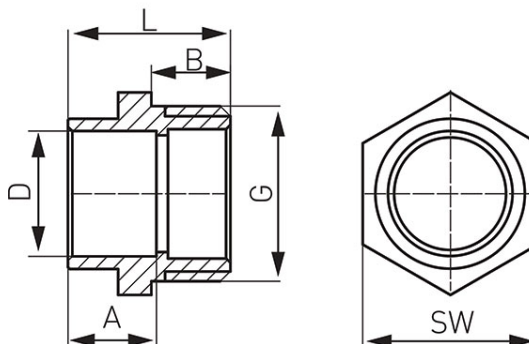

Šifra proizvoda: **4243**

MS prijelaz

<https://www.ferrocroatia.hr/product-3698-4243.html>

Šifra proizvoda	G	A [mm]	B [mm]	D [mm]	L [mm]	SW [mm]	Pojedinačno pakiranje	Maloprodajno pakiranje	Proizvod u pojedinačnom pakiranju s EAN kodom koji omogućava maloprodaju	Proizvod u pojedinačnom pakiranju s EAN kodom koji omogućava maloprodaju	Proizvod u pojedinačnom pakiranju s EAN kodom koji omogućava maloprodaju
											[EUR]
4243-1500	G3/8	10,6	9	15	21	18,5	25	800	-		
4243-1501	G1/2	10,6	10	15	19,5	21	25	700	-		
4243-1502	G3/4	10,6	11	15	21,5	27	25	500	-		
4243-1801	G1/2	12,6	10	18	24	22	25	550	-		
4243-1802	G3/4	12,6	11	18	25	27	25	400	-		
4243-2201	G1/2	15,4	10	22	27	26	10	400	-		
4243-2202	G3/4	15,4	11	22	27	27	10	300	-		
4243-2203	G1	15,4	13	22	27,5	33,5	10	250	-		
4243-2802	G3/4	18,4	11	28	31,5	32	10	220	-		
4243-2803	G1	18,4	13	28	32	33,5	10	200	-		
4243-2804	G1 1/4	18,4	14,5	28	34	43	5	150	-		
4243-3503	G1	23	13	35	38	40	5	100	-		
4243-3504	G1 1/4	23	14,5	35	33	43	1	80	4243-3504		