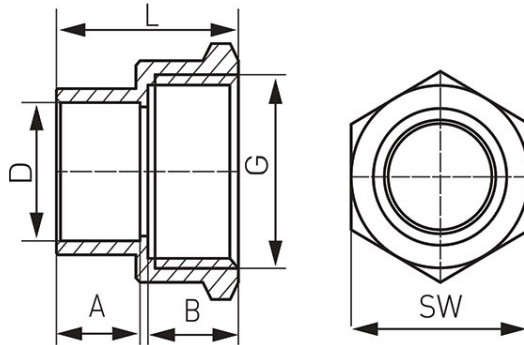

Šifra proizvoda: **4270**

MS prijelaz

<https://www.ferrocroatia.hr/product-3699-4270.html>

Šifra proizvoda	G	B [mm]	A [mm]	D [mm]	L [mm]	SW [mm]	Pojedinačno pakiranje	Maloprodajna cijena	Proizvod u pojedinačnom pakiranju s EAN kodom koji omogućava maloprodaju	Proizvod u pojedinačnom pakiranju s EAN kodom koji omogućava maloprodaju	Cijena neto [EUR]
4270-1500	G3/8	10,6	9	15	21	20	25	700	-		
4270-1501	G1/2	10,6	11	15	23	24	25	600	-		
4270-1502	G3/4	10,6	12	15	24,5	30	25	350	-		
4270-1801	G1/2	10,6	11	18	25	24	25	500	-		
4270-1802	G3/4	12,6	12	18	26	30	25	400	-		
4270-2201	G1/2	12,6	11	22	28	24	25	400	-		
4270-2202	G3/4	15,4	12	22	29,5	30	10	240	-		
4270-2203	G1	15,4	14	22	31,5	37	10	200	-		
4270-2802	G3/4	18,4	12	28	32	30	10	220	-		
4270-2803	G1	18,4	14	28	34,5	37	10	150	-		
4270-3503	G1	23	14	35	39	37	5	90	-		
4270-3504	G11/4	23	16	35	40,5	47	1	70	4270-3504		