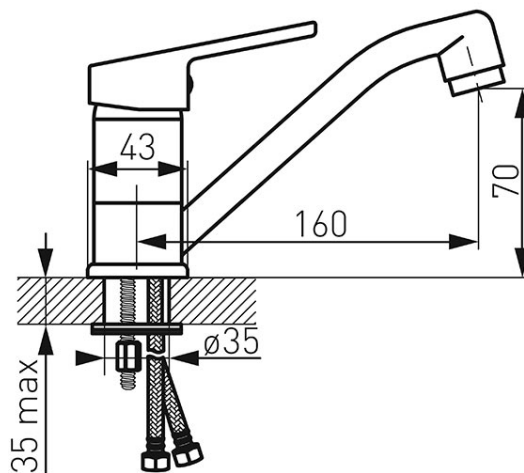

Šifra proizvoda: **BSM2A**

Smile - stojeća mješalica za umivaonik s okretnim izljevom

<https://www.ferrocroatia.hr/product-3756-BSM2A.html>Pojedinačno pakiranje: **1, s barkodom za maloprodaju**Skupno pakiranje: **12**

- stojeća mješalica za umivaonik s okretnim izljevom
- rotacijski izljev
- keramički regulator
- Regulator protoka M24x1
- G3/8 - fleksibilni konektori M10x1
- krom