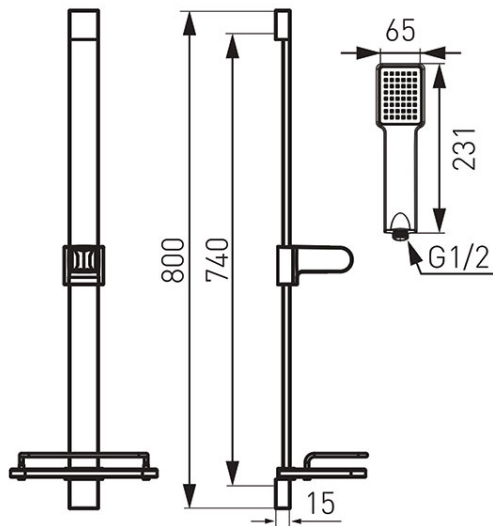

## Šifra proizvoda: **N110**

Quadro - klizni set za tuširanje

<https://www.ferrocroatia.hr/product-3854-N110.html>

Pojedinačno pakiranje: **1, s barkodom za maloprodaju**

Skupno pakiranje: **10**

- Ručica tuša s 1 funkcijom: kiša
- sustav lakog čišćenja
- 800 mm klizna metalna šipka
- Opletano mesingano tuš crijevo od 150 cm
- konusni vrh crijeva
- Uključena je praktična polica za toaletne potrepštine