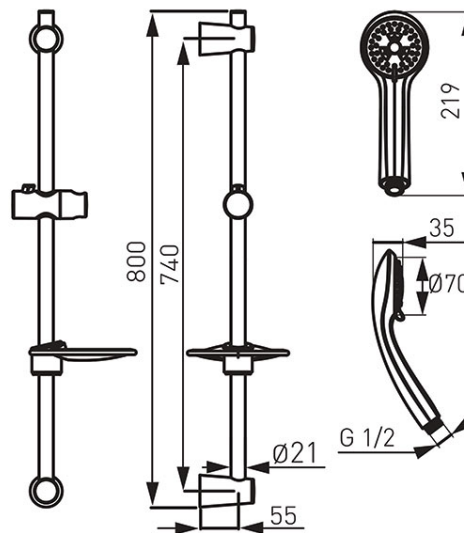

Šifra proizvoda: **N310**

Nube - klizni set za tuširanje

<https://www.ferrocroatia.hr/product-3856-N310.html>

Pojedinačno pakiranje: **1, s barkodom za maloprodaju**

Skupno pakiranje: **10**

- 3-funkcijska ručica tuša: kiša, masaža, miješano
- tuš ručica promjera 70 mm
- sustav lakog čišćenja
- 800 mm klizna metalna šipka
- podesivi razmak ugradnje šipke
- Opletено mesingano tuš crijevo od 150 cm
- konusni vrh crijeva