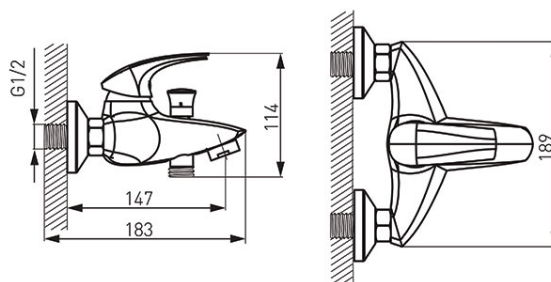

Šifra proizvoda: **57020/1.0**

Metalia 57 - zidna mješalica za kadu

<https://www.ferrocroatia.hr/product-3870-5702010.html>

Pojedinačno pakiranje: **1, s barkodom za maloprodaju**

Skupno pakiranje: **15**

- zidna mješalica za kadu
- bez tuš jedinice
- keramički regulator
- automatski prebacivač za kadu/tuš
- Regulator protoka M28x1
- Ekscentrični razmak spoja G1/2 150 ± 20 mm
- krom