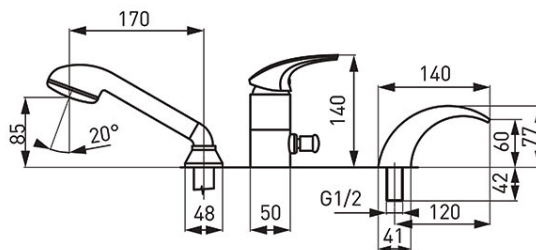

Šifra proizvoda: **57047.0**

Metalia 57 - ugradbena mješalica na kadu sa više rupa

<https://www.ferrocroatia.hr/product-3871-570470.html>

Pojedinačno pakiranje: **1, s barkodom za maloprodaju**

- ugradbena mješalica na kadu sa više rupa
- keramički regulator
- automatski prebacivač za kadu/tuš s blokadom
- izvlačiva tuš ručica
- Priključak tlaka cijevi G1/2 x 1/2 x 400 mm
- krom