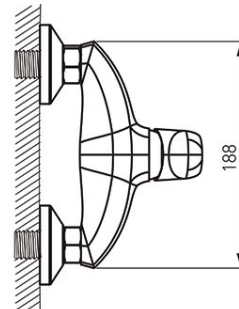

Šifra proizvoda: **57060/1.0**

Metalia 57 - zidna mješalica za tuš

<https://www.ferrocroatia.hr/product-3877-5706010.html>

Pojedinačno pakiranje: **1, s barkodom za maloprodaju**

Skupno pakiranje: **15**

- zidna mješalica za tuš
- keramički regulator
- zidna montaža
- Ekscentrični razmak spoja G1/2  $150 \pm 20$  mm
- priključak za tuš G1/2
- bez tuša
- krom