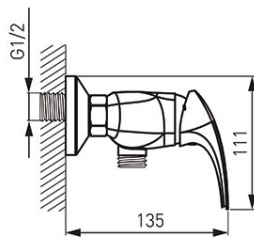

Šifra proizvoda: **57060/1.0**

Metalia 57 - zidna mješalica za tuš

<https://www.ferrocroatia.hr/product-3877-5706010.html>

Pojedinačno pakiranje: **1, s barkodom za maloprodaju**

Skupno pakiranje: **15**

- zidna mješalica za tuš
- keramički regulator
- zidna montaža
- Ekscentrični razmak spoja G1/2  $150 \pm 20$  mm
- priključak za tuš G1/2
- bez tuša
- krom