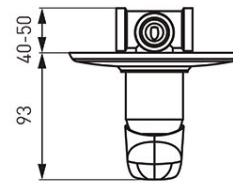

Šifra proizvoda: **57050.0**

Metalia 57 - ugradbena 1-funkcijska mješalica za tuš

<https://www.ferrocroatia.hr/product-3878-570500.html>

Pojedinačno pakiranje: **1, s barkodom za maloprodaju**

Skupno pakiranje: **20**

- ugradbena 1-funkcijska mješalica za tuš
- 1-funkcija
- skup skrivenih i površinski ugrađenih komponenti
- zidna montaža
- keramički regulator
- G1/2 priključak
- G1/2 izlaz za tuširanje
- krom