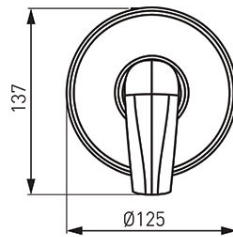

Šifra proizvoda: **57050.0**

Metalia 57 - ugradbena 1-funkcijska mješalica za tuš

<https://www.ferrocroatia.hr/product-3878-570500.html>

Pojedinačno pakiranje: **1, s barkodom za maloprodaju**

Skupno pakiranje: **20**

- ugradbena 1-funkcijska mješalica za tuš
- 1-funkcija
- skup skrivenih i površinski ugrađenih komponenti
- zidna montaža
- keramički regulator
- G1/2 priključak
- G1/2 izlaz za tuširanje
- krom