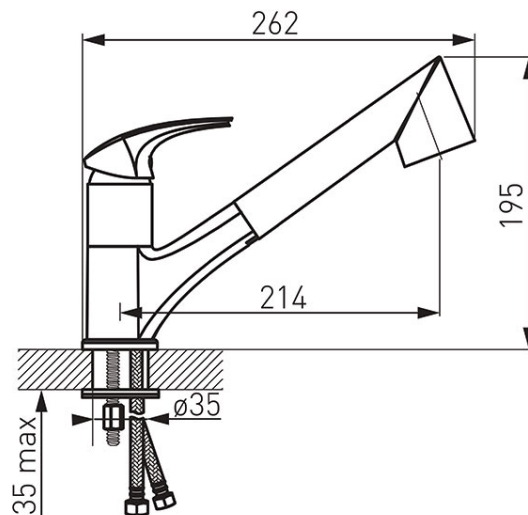

Šifra proizvoda: **57081.0**

Metalia 57 - stojeća mješalica za umivaonik s izvlačivom tuš ručicom

<https://www.ferrocroatia.hr/product-3880-570810.html>

Pojedinačno pakiranje: **1, s barkodom za maloprodaju**

Skupno pakiranje: **8**

- stojeća mješalica za umivaonik s izvlačivom tuš ručicom
- okretni izljev s izvlačivom tuš ručicom
- keramički regulator
- Regulator protoka M24x1
- sprej/mlazni prebacivač
- G3/8 - fleksibilni konektori M10x1
- krom